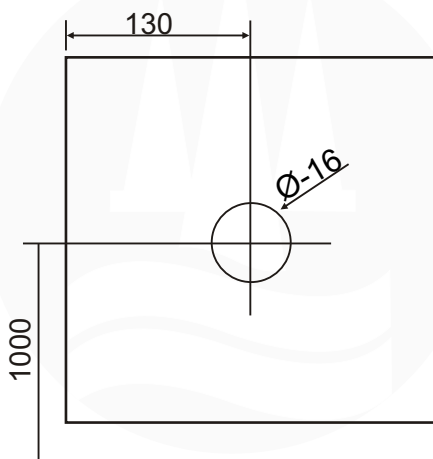

1329
1123
1123A
1230
1329
1402
1523
1524
1529
1530

1335

JANELA/PORTA DE CORRER

1504
1504
1508
1509
1519
1520
1531

1510 P
1511 P

1607

www.galpaodovidraceiro.com.br

Tel: 11 2296 9000

NEXTEL: ID 55*9*48189