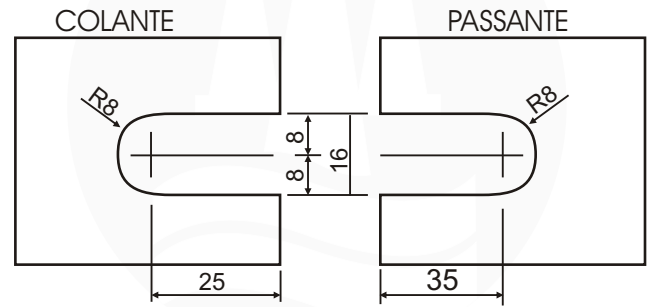

www.galpaodovidraceiro.com.br

Tel: 11 2296 9000

NEXTEL: ID 55*9*48189

1306
1130
1209
1210
1231
1308
1310
1319
1321

1320
1323
1330

1321

1322

1326

www.galpaodovidraceiro.com.br

Tel: 11 2296 9000

NEXTEL: ID 55*9*48189

1329
1123
1123A
1230
1329
1402
1523
1524
1529
1530

1335

JANELA/PORTA DE CORRER

1504
1504
1508
1509
1519
1520
1531

1510 P
1511 P