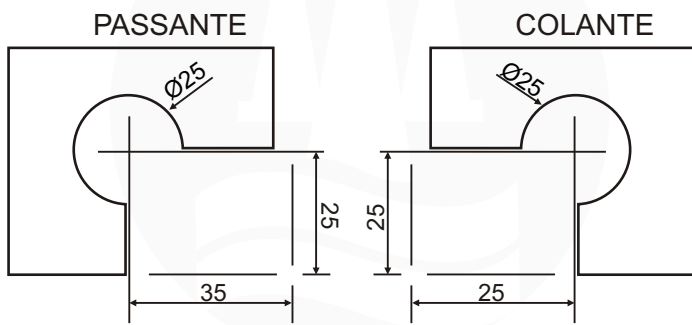

www.galpaodovidraceiro.com.br

Tel: 11 2296 9000

NEXTEL: ID 55*9*48189

1306
1130
1209
1210
1231
1308
1310
1319
1321

1320
1323
1330

1321

1322

1326

www.galpaodovidraceiro.com.br

Tel: 11 2296 9000

NEXTEL: ID 55*9*48189

1329
1123
1123A
1230
1329
1402
1523
1524
1529
1530

1335

JANELA/PORTA DE CORRER

1504
1504
1508
1509
1519
1520
1531

1510 P
1511 P