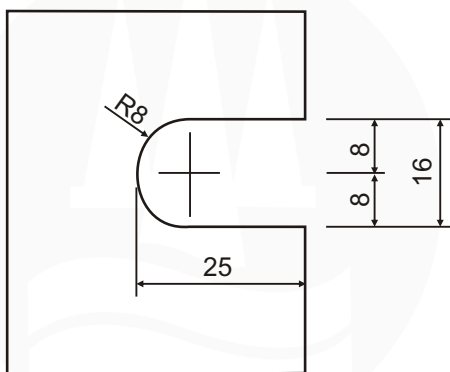

www.galpaodovidraceiro.com.br

Tel: 11 2296 9000

NEXTEL: ID 55*9*48189

1306
1130
1209
1210
1231
1308
1310
1319
1321

1320
1323
1330

1321

1322

1326