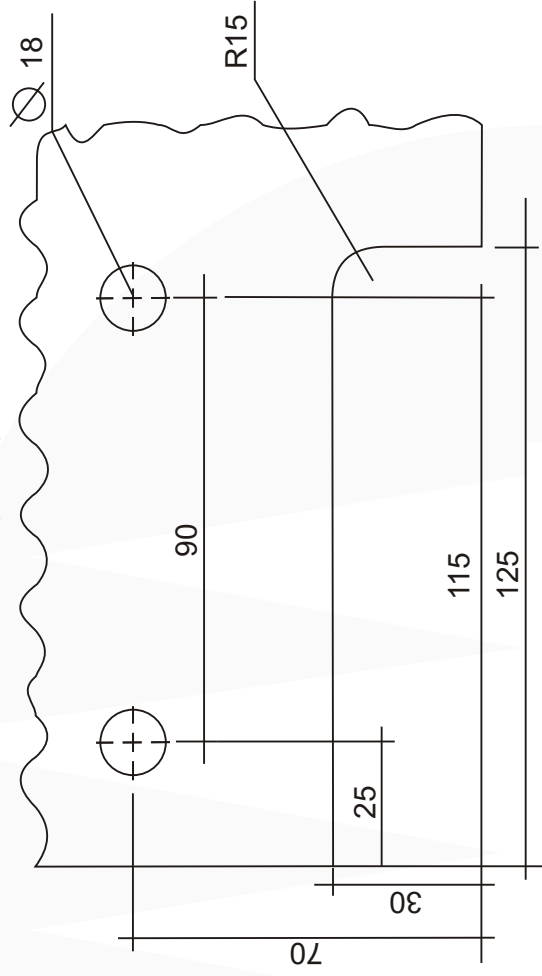

Galpão do Vidraceiro

DETALHE DE RECORTE

DATA: ___/___/___

101/103R

101 J

103 J