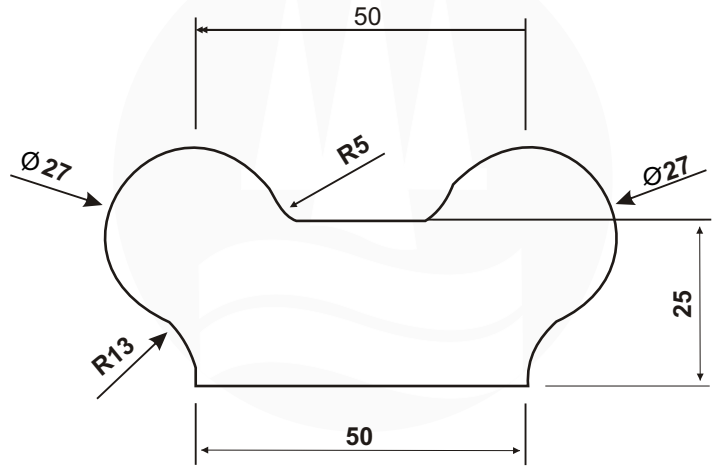

SANTA MARINA

www.galpaodovidreiro.com.br

Tel: 11 2296 9000

NEXTEL ID: ID: 55*9*48189

1001
1002

1007

1007-A

1008