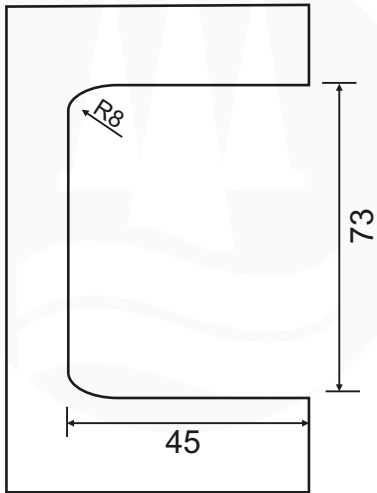

www.galpaodovidraceiro.com.br

Tel: 11 2296 9000

NEXTEL: ID 55*9*48189

1329
1123
1123A
1230
1329
1402
1523
1524
1529
1530

1335

JANELA/PORTA DE CORRER

1504
1504
1508
1509
1519
1520
1531

1510 P
1511 P