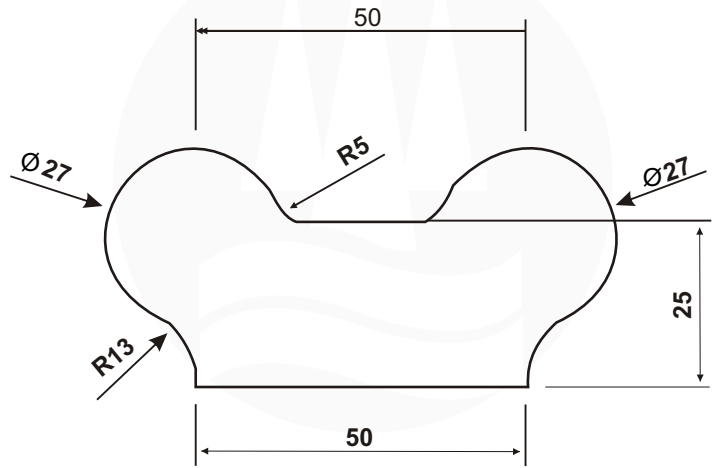

SANTA MARINA

www.galpaodovidreiro.com.br

Tel: 11 2296 9000

NEXTEL ID: ID: 55*9*48189

1001
1002

1007

1007-A

1008