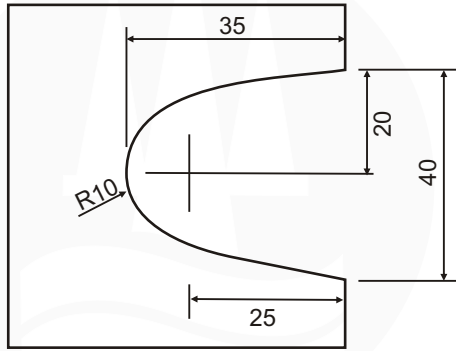

www.galpaodovidraceiro.com.br

Tel: 11 2296 9000

NEXTEL: ID 55*9*48189

1329
1123
1123A
1230
1329
1402
1523
1524
1529
1530

1335

JANELA/PORTA DE CORRER

1504
1504
1508
1509
1519
1520
1531

1510 P
1511 P