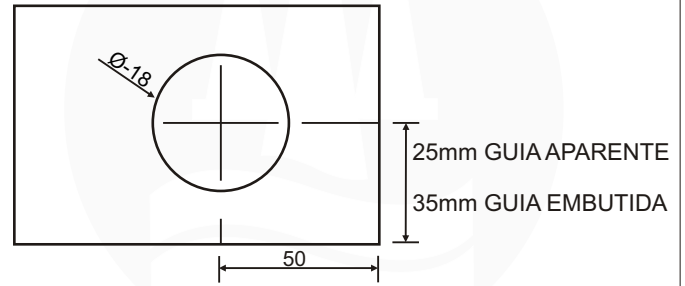

www.galpaodovidraceiro.com.br

Tel: 11 2296 9000

NEXTEL: ID 55*9*48189

1329
1123
1123A
1230
1329
1402
1523
1524
1529
1530

1335

JANELA/PORTA DE CORRER

1504
1504
1508
1509
1519
1520
1531

1510 P
1511 P