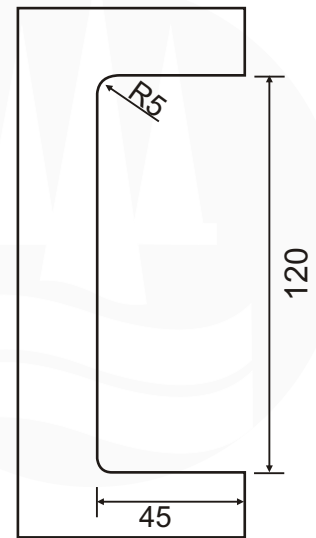

www.galpaodovidraceiro.com.br

Tel: 11 2296 9000

NEXTEL: ID 55*9*48189

1329
1123
1123A
1230
1329
1402
1523
1524
1529
1530

1335

JANELA/PORTA DE CORRER

1504
1504
1508
1509
1519
1520
1531

1510 P
1511 P