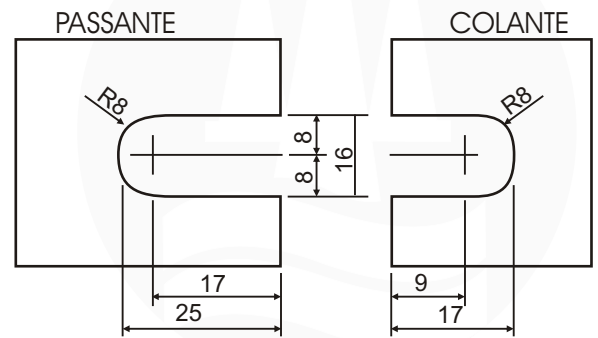

www.galpaodovidraceiro.com.br

Tel: 11 2296 9000

NEXTEL: ID 55*9*48189

1306
1130
1209
1210
1231
1308
1310
1319
1321

1320
1323
1330

1321

1322

1326

www.galpaodovidraceiro.com.br

Tel: 11 2296 9000

NEXTEL: ID 55*9*48189

1329
1123
1123A
1230
1329
1402
1523
1524
1529
1530

1335

JANELA/PORTA DE CORRER

1504
1504
1508
1509
1519
1520
1531

1510 P
1511 P