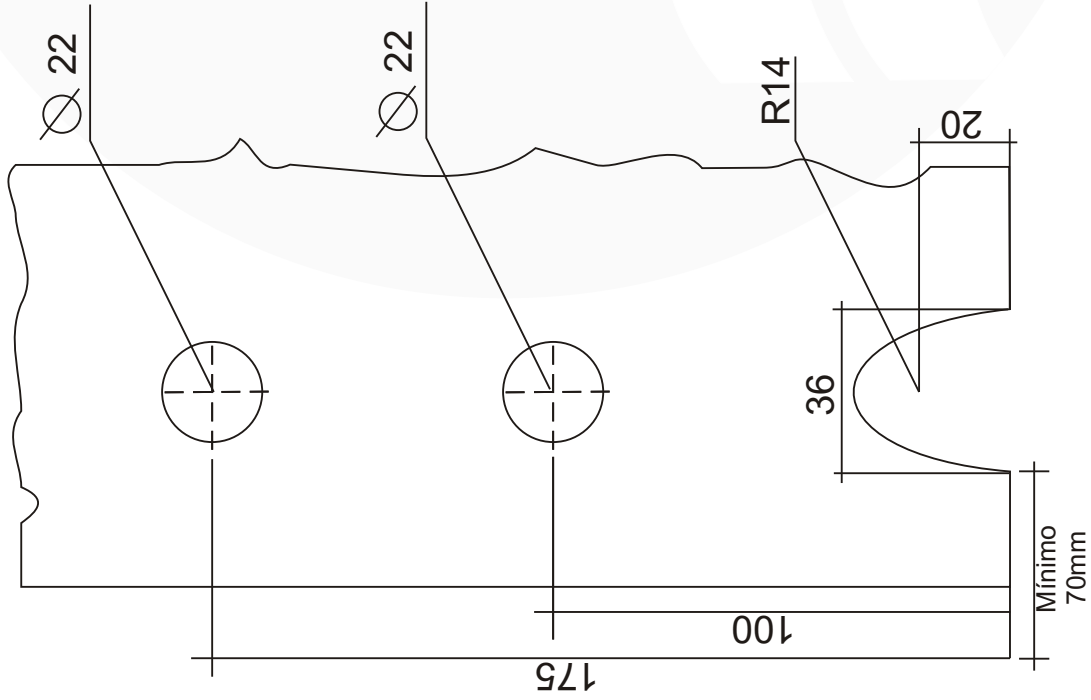

Galpão do Vidraceiro

DETALHE DE RECORTE

DATA: ___/___/___

101/103R